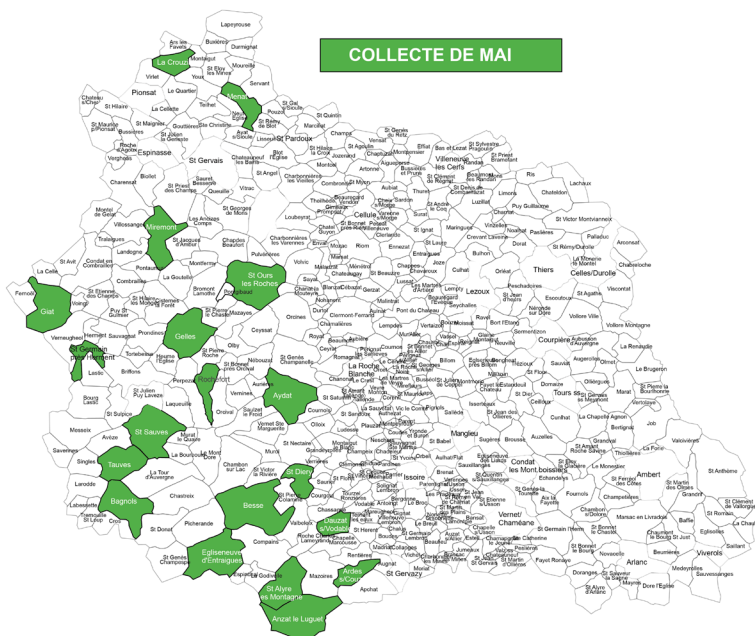

# LIEUX ET DATES

## Collecte films plastiques ficelles et filets

MAI

### Limagnes

Dauzat sur Vodable	<b>17 Mai</b>	Pont bascule de Moulet	10h-12h30/14h-17h
Ardes S/Couze	<b>19 Mai</b>	Déchetterie de « Planove »	10h-12h30/14h-17h
<b>Contact : Territoires Limagne nord et sud 04 73 44 45 69</b>			

### Dômes Hautes Combrailles

Rochefort-Montagne	<b>04 et 05 Mai</b>	PROXIEL - Montcheneix	9h-12h/14h-17h
Tauves	<b>04 et 05 Mai</b>	PROXIEL – La Croix Haute	9h-12h/14h-17h
Gelles	<b>11 Mai</b>	Point propre du Calvaire	9h30-12h30/13h30-17h30
St Germain près Herment	<b>17 et 19 Mai</b>	Déchetterie à Chadeau	9h-12h/13h-17h
Rochefort-Montagne	<b>17 et 19 Mai</b>	Déchetterie – Route de Clermont	9h-12h/13h30-17h30
St Sauves	<b>17 et 19 Mai</b>	Décharge des Ballusseaux	8h-13h/14h-16h30
Aydat	<b>18 et 19 Mai</b>	Ancienne décharge de Verneuge	9h30-12h30/13h30-17h30
St Ours Les Roches	<b>19 et 20 Mai</b>	Déchetterie - Plateforme de déchets verts	9h-12h/14h-17h30
<b>Contact : Territoire Dômes Hautes Combrailles 04 73 65 92 69</b>			