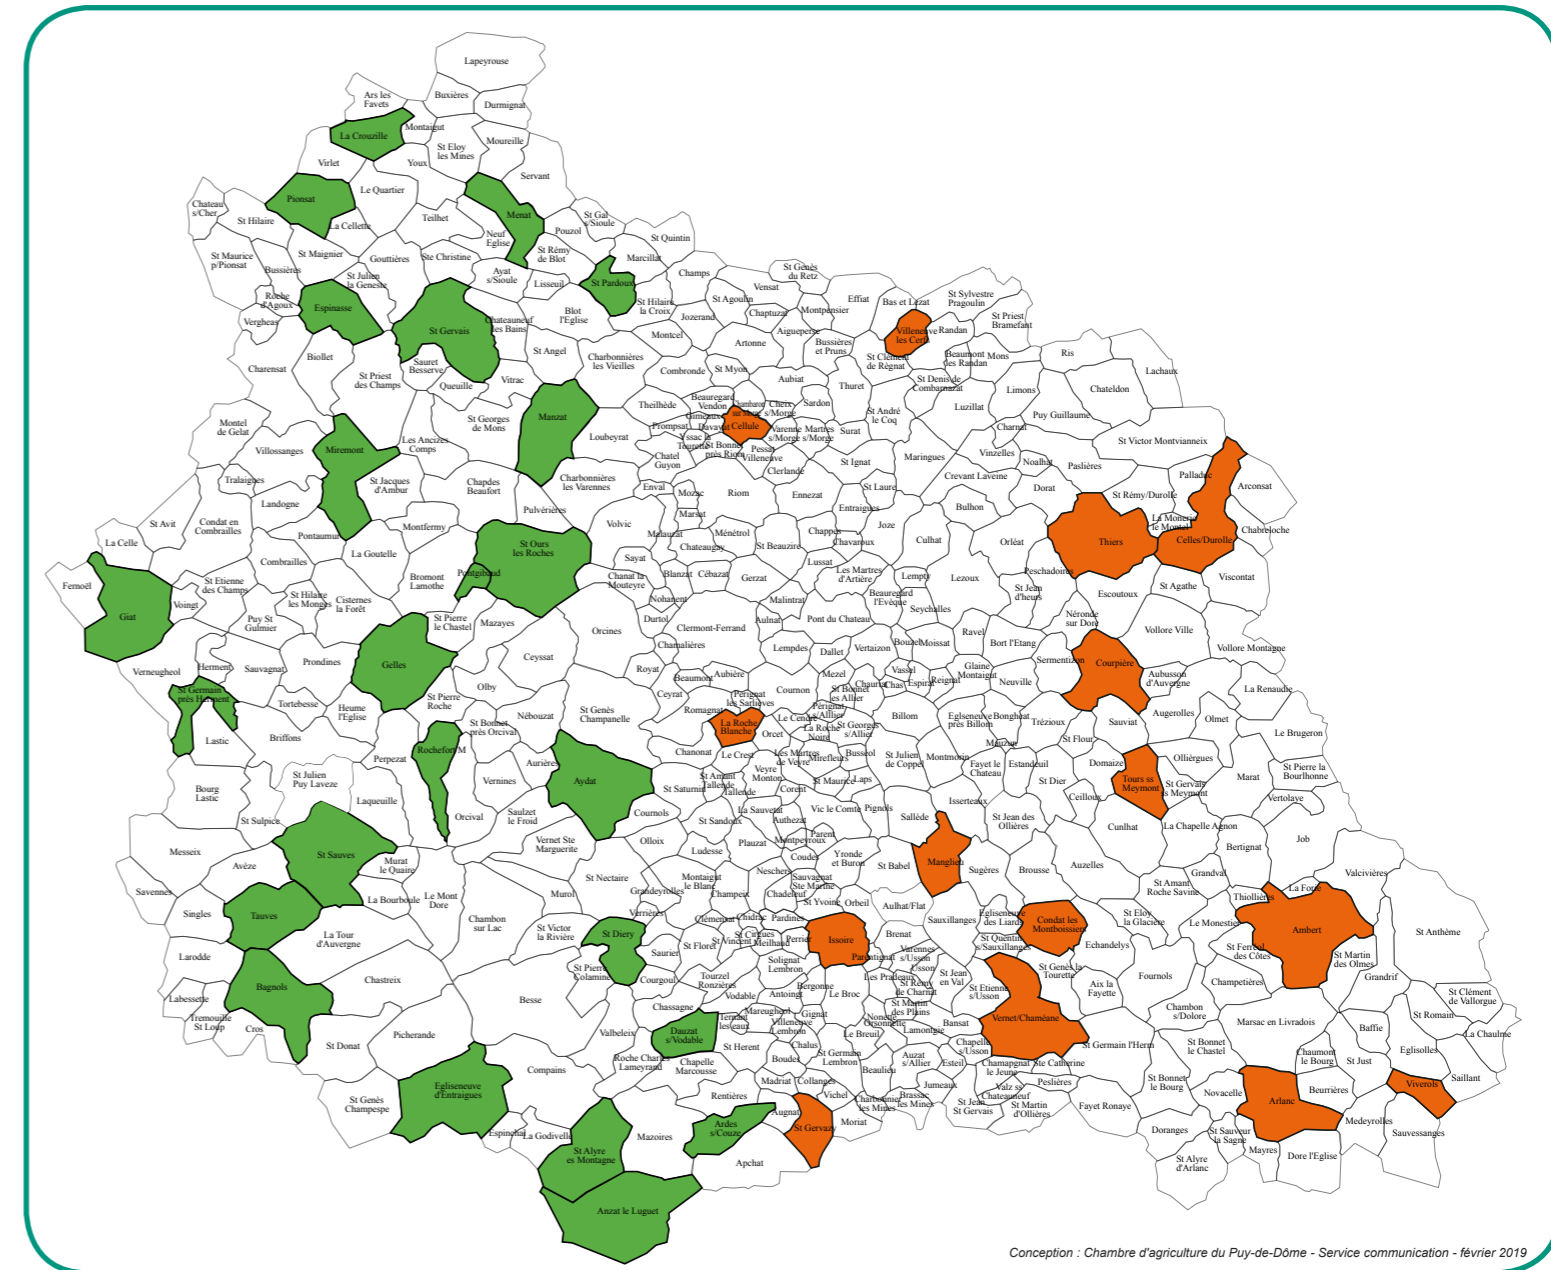

Films agricoles usagés de l'élevage
ADIVALOR

PARTENAIRE OFFICIEL DU RECYCLAGE
Les bons gestes

Ensilage   **Enrubannage**

balayés et secs, pliés et roulés   **secoués, pliés et roulés**

ficelés   **en sache' ou en boule**

100 kg de bâches plastiques recyclées → 450 sacs poubelles de 130 litres

Ficelles   **Filets**

PARTENAIRE OFFICIEL DU RECYCLAGE
Les bons gestes

Ficelles plastiques   **Filets plastiques**

Propres et enroulés   **Propres et enroulés**

en sache'   **en sache'**

NE PAS MELANGER

Avec le recyclage des ficelles, on fabrique des raccords pour le bâtiment
Avec le recyclage des filets, on fabrique des raccords pour le bâtiment

Dès maintenant, préparez les
films pour la **collecte**
du **printemps 2019**

Conception : Chambre d'agriculture du Puy-de-Dôme - Service communication - février 2019

Merci de respecter strictement les consignes

Chaque lot sera contrôlé. Les déchets trop souillés ou en mélange seront refusés. Seuls les déchets mentionnés dans ce document sont concernés par cette collecte.

Vos contacts

- Chambre d'Agriculture - Aubière - Béatrice Fefeu → 04.73.44.45.77
- Territoire LIMAGNES - Alban Mialon → 04.73.44.45.69
- Territoire COMBRAILLES - Gérard Veneault → 04.73.85.82.43
- Territoire DOMES HAUTES COMBRAILLES - Alexandre Lefèvre → 04.73.65.92.69
- Territoire ARTENSE CEZALLIER-SANCY - Joël Leduc → 04.73.79.58.72
- Territoire DORE LIVRADOIS-FOREZ - Juliette Pinguet → 04.73.82.09.74

● Zone 1

● Zone 2